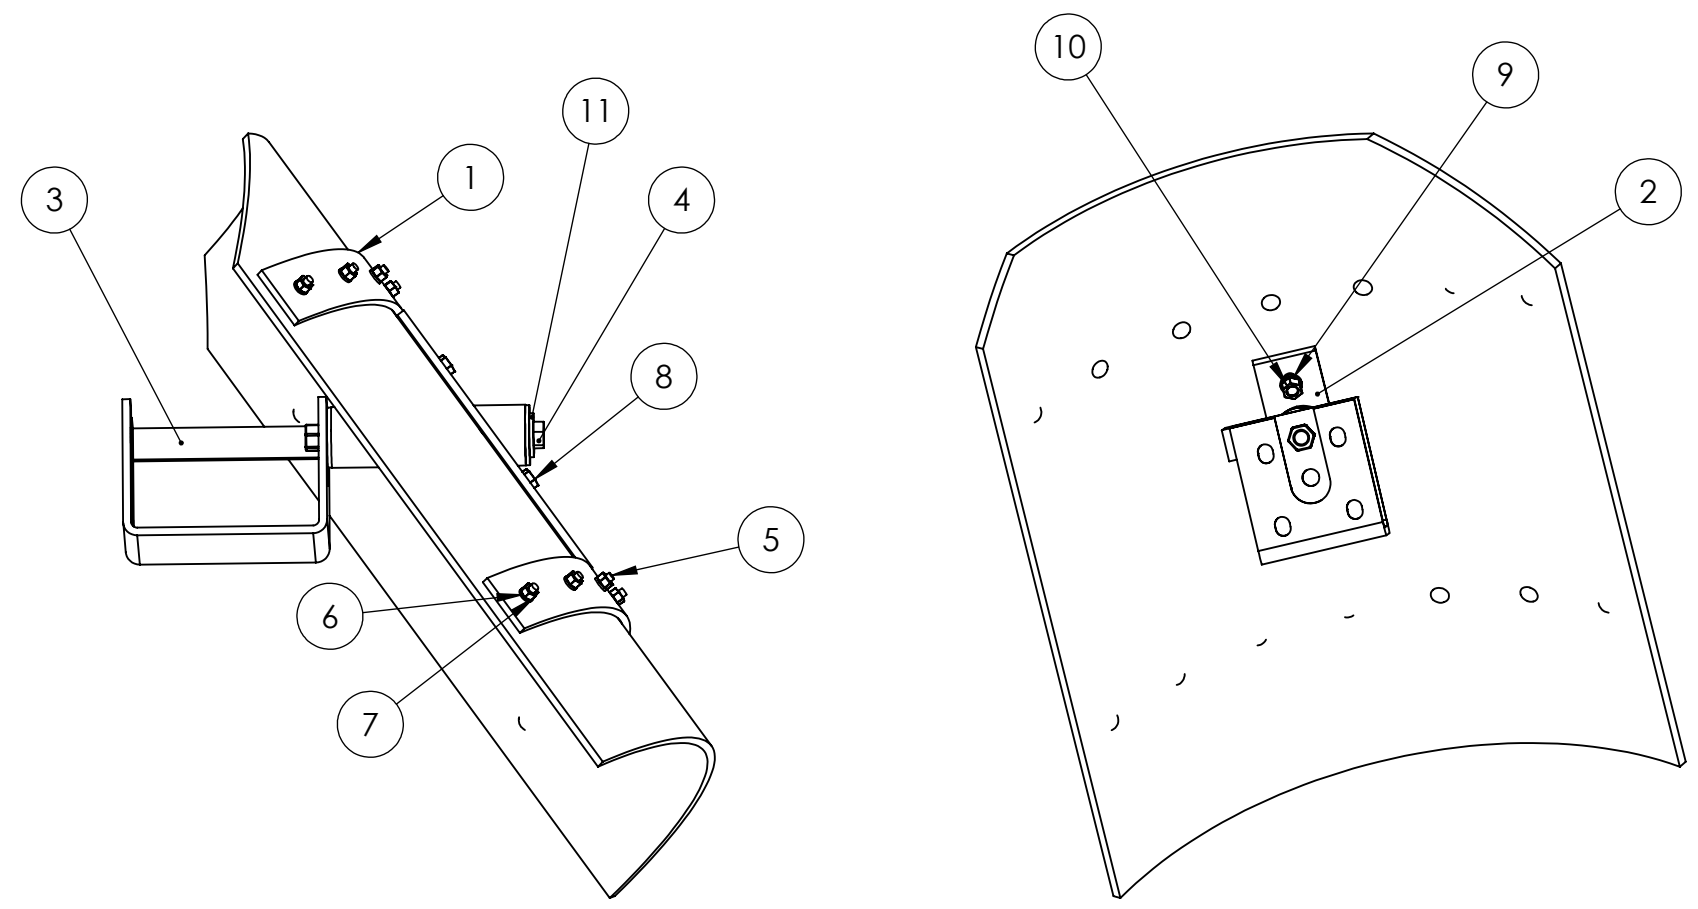

8 7 6 5 4 3 2 1

ITEM NO.	PART NUMBER	DESCRIPTION	QTY.
1	WCHD-2010- ASSY #4		1
2	WCHD-2010- ASSY #2		1
3	WCHD-2010- ASSY #1		1
4	WCHD-2010-011	1/2-13 HEX HEAD BOLT 7.250 LONG	1
5	WCHD-2010-012	1/4-20 CARRIGE BOLT 1.5 LONG	14
6	WCHD-2010-013	1/4" LOCK WASHER	14
7	WCHD-2010-014	1/4-20 NUT	14
8	WCHD-2010-015	3/8-16 HEX HEAD BOLT 1.500 LONG	2
9	WCHD-2010-017	3/8 LOCK WASHER	2
10	WCHD-2010-016	3/8-16 NUT	2
11	WCHD-2010-018	5/8-11 WASHER	1

D

D

C

C

B

B

A

A

8 7 6 5 4 3 2 1

WCHD-2010- ASSY #5 FINAL